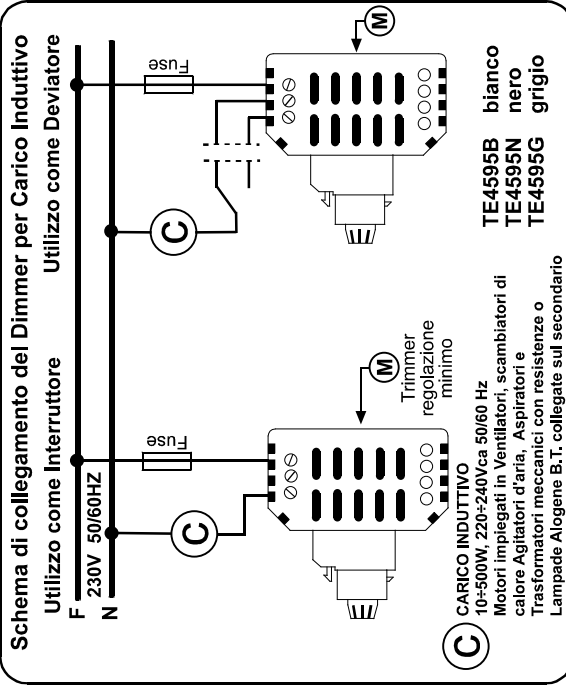

DIMMER PER CARICO INDUTTIVO

codice TE4595_ Carico 10W ÷ 500W 230Vca 50/60Hz
Versione Keystone con Deviatore
NO CEE - Prodotto destinato paesi extra CEE

PRODOTTO IN ITALIA - BREVETTO NR. 202015000075857

UM 22.09.20