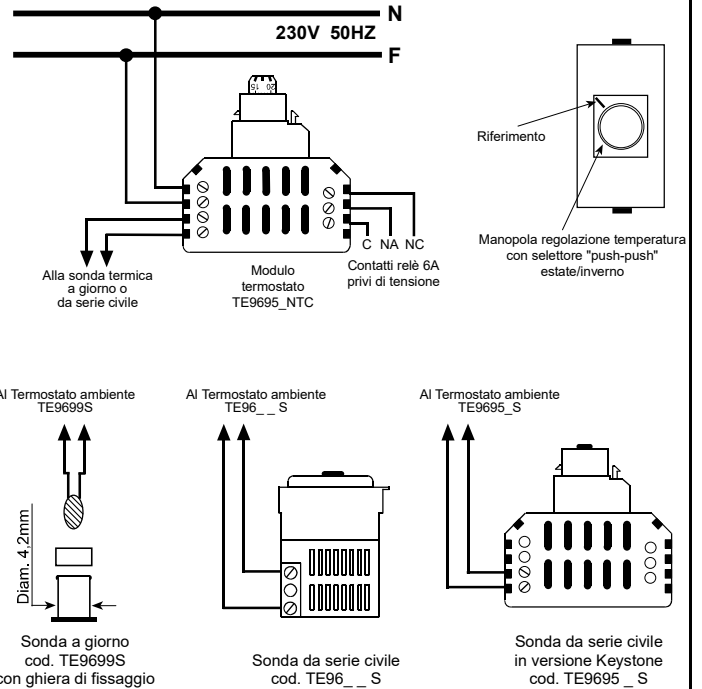

Cod. TE0823	VM IDEA NERA
Cod. TE0823B	VM IDEA BIANCA
Cod. TE0824	VM PLANA BIANCA
Cod. TE0824S	VM PLANA SILVER
Cod. TE0825B	VM EIKON BIANCA
Cod. TE0825G	VM EIKON NEXT
Cod. TE0825N	VM EIKON NERA
Cod. TE0826	VM ARKE' NERA
Cod. TE0826B	VM ARKE' BIANCA
Cod. TE0826G	VM ARKE' METAL

Cod. TE0830B	GW SYSTEM BIANCA
Cod. TE0830N	GW SYSTEM NERA
Cod. TE0831	GW PLAYBUS NERA
Cod. TE0832B	GW CHORUS BIANCA
Cod. TE0832N	GW CHORUS NERA
Cod. TE0832T	GW CHORUS TITANIO

Cod. TE0861B	AE BLANC AVORIO
Cod. TE0862	AE NOIR NERA
Cod. TE0863	AE RAL GRAY
Cod. TE0864	AE BANQUISE BIANCA
Cod. TE0865	AE DOMUS 100 BIANCA
Cod. TE0868	AE TEKLA NERA

Cod. TE0870	AB ELOS NERA
Cod. TE0871	AB CHIARA BIANCA
Cod. TE0872B	AB MYLOS BIANCA

Cod. TE0880B	MASTER MODO BIANCA
Cod. TE0880N	MASTER MODO NERA
Cod. TE0880G	MASTER MODO STEEL
Cod. TE0880BL	MASTER MIX BI LUCIDO

È consigliabile installare questo dispositivo con l'aletta dentata a molla di aggancio all'adattatore Keystone rivolta verso l'alto

SONDA TERMICA NTC PER TERMOSTATO AMBIENTE
cod. TE9699S, TE96__S, TE9695BS, TE9695NS, TE9695GS

Conforme alle normative EMC e direttive B.T. - (CE).

PRODOTTO IN ITALIA - D. BREVETTO NR. 202015000075857

Collegamento della sonda termica al termostato

SONDE TERMICHE NTC